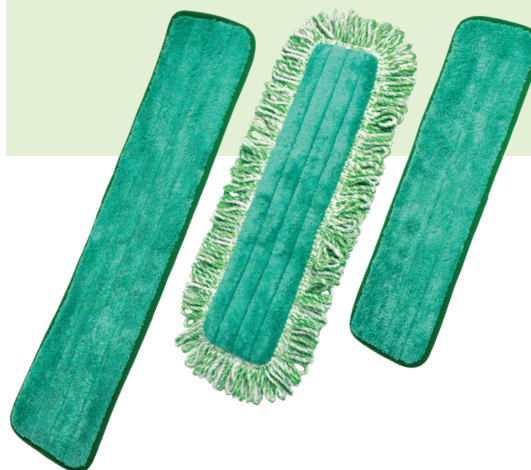

FICHE TECHNIQUE

VADROUILLES EN MICROFIBRE CADRES VELCRO ET MANCHE :

Les cadres **Quick Connect** présentent un profil plat qui se glisse facilement sous les meubles et l'équipement. La forme trapézoïdale améliore le nettoyage dans les coins et autres zones difficiles d'accès en atteignant facilement les espaces les plus hauts.

#440313 / #Q570
CADRE VELCRO
POUR VADROUILLES 24"
EN MICROFIBRE

#440612
MANCHE EN ALUMINIUM
60" QUICK CONNECT
POUR CADRES VELCRO

#440312 / #Q560
CADRE VELCRO
POUR VADROUILLES 18"
EN MICROFIBRE

VADROUILLES HUMIDES EN MICROFIBRE - BLEU

CODES

DESCRIPTION

#440314
#Q820 VADROUILLES 11" EN MICROFIBRE

#440315
#Q410 /
Q410-00-BL00 VADROUILLES 18" EN MICROFIBRE

#440316
#Q411 VADROUILLES 24" EN MICROFIBRE

VADROUILLES SÈCHES EN MICROFIBRE - VERT

CODES

DESCRIPTION

#440318
#Q412 VADROUILLES 18" EN MICROFIBRE

#440317
#Q418 VADROUILLE 18" EN MICROFIBRE
AVEC FRANGE

#440319
#Q424 VADROUILLES 24" EN MICROFIBRE

Perform

830, Saint-Pierre Sud, Joliette, Québec J6E 8R7
TF/SF : 1-800-363-2776
851 Progress Court, Oakville, Ontario L6L 6K1
TF/SF : 1-800-921-5527